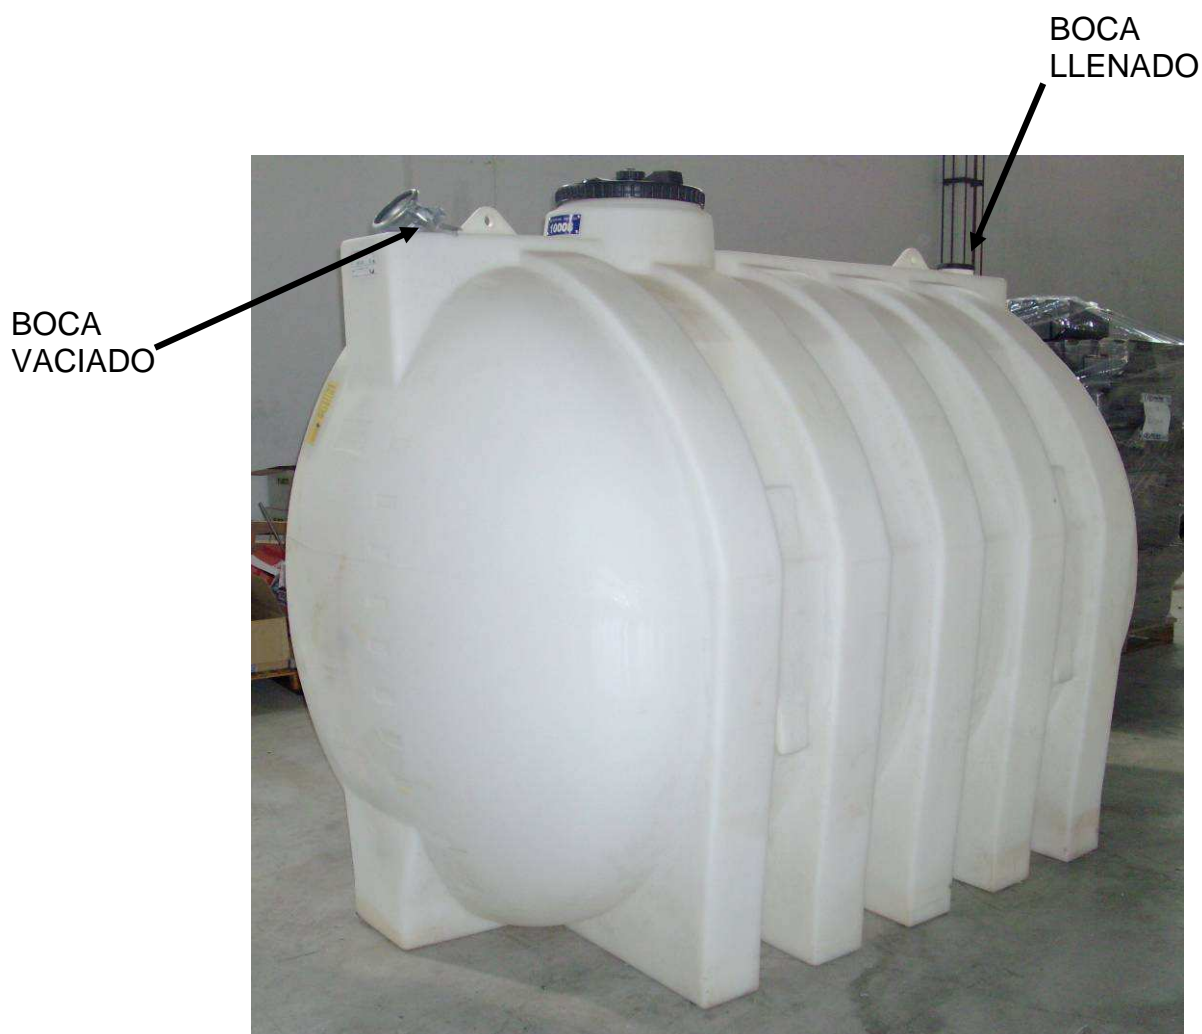

FOSA SEPTICA HORIZONTAL 5500 L. PARA AGUAS NEGRAS

- **MATERIAL:** polietileno rotomoldeado transparente y protección UV,

-**BOCA DE ENTRADA DE AGUAS NEGRAS:** De \varnothing 90 a 110 MM., situado en la parte superior

-**TOMA DE SALIDA O VACIADO:** De \varnothing 90 mm. con toma rápida estándar, situado en la parte superior

MEDIDAS APROXIMADAS: 1600 X 3150 X 1700 MM. ALTURA , BOCA LIMPIEZA +- 400 MM. CAPACIDAD APROX 5500 LITROS